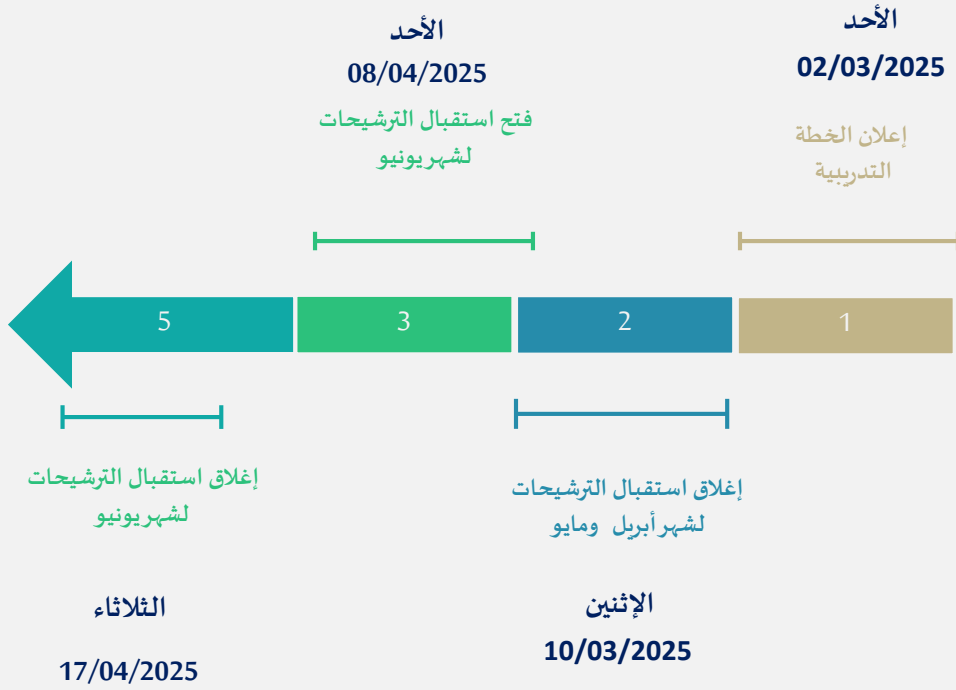

الإطار الزمني للتدريب في المرحلة الثانية

ضوابط الترشيح

- الترشيح لشاغلي الوظائف الإدارية من سلم الموظفين العام .
- الترشيح للحلقات التطبيقية للقيادات الاشرافية من الكادر الإداري من المرتبة 11 فأعلى
- يحق للموظف الترشح لـ(6) أيام تدريبية خلال عام 2025م
- تناسب البرامج التخصصية مع مهام العمل الفعلية للمرشحين .
- الأولوية في التقديم على البرامج التدريبية العامة لمنسوبي التعليم في المنطقة التي يقام بها البرنامج .